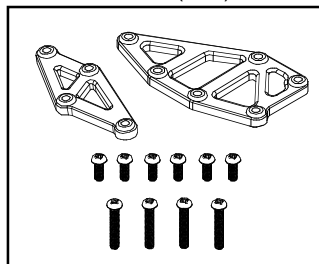

TOMAHAWK VX PART LIST

PD9072 BUMPER SET
前防撞板

PD9073 URETHANE BUMPER
防撞泡綿

PD9074 SHOCK TOWER SET
避震器支架

PD9075 FRONT SUSP. ARMS
前擺臂組

PD9076 REAR SUSP. ARMS
後擺臂組

PD9077 STEERING BLOCK SET
轉向臂

PD9078 CASTER BLOCK SET
C型座組

PD9079 FRONT UNINI SHAFT
前傳動軸

PD9080 OUTER HINGE PIN SET
軸承針組

PD9081 UPPER LINK SET
拉桿組

PD9082 SUSP. ARM MOUNT BUSHING
擺臂軸套

PD9083 INNER HINGE PIN SET
擺臂軸

PD9084 FRONT TOE PLATE
前投影板(0°)

PD9085 REAR TOE PLATE
後投影板(2.5°)

PD9086 SWING RACK SET
轉向曲柄組

PD9087 SWING POST SCREW
轉向軸

PD9088 CTR. DRIVE SHAFT SET
中央傳動軸

PD9089 CHASSIS BRACE SET
補強板組

PD9090 HUB CARRIER SET
後輪座

PD9091 SWITCH PLATE & SPACERS
開關盒蓋&墊片組

PD9092 RADIO TRAY
接收機盒