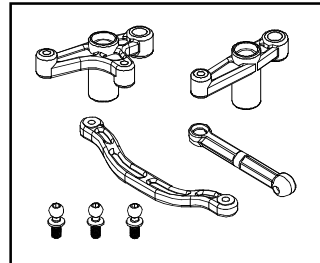

TOMAHAWK VX PART LIST

PD9072 BUMPER SET
前防撞板

PD9073 URETHANE BUMPER
防撞泡綿

PD9074 SHOCK TOWER SET
避震器支架

PD9075 FRONT SUSP. ARMS
前擺臂組

PD9076 REAR SUSP. ARMS
後擺臂組

PD9077 STEERING BLOCK SET
轉向臂

PD9078 CASTER BLOCK SET
C型座組

PD9079 FRONT UNINI SHAFT
前傳動軸

PD9080 OUTER HINGE PIN SET
軸承針組

PD9081 UPPER LINK SET
拉桿組

PD9082 SUSP. ARM MOUNT BUSHING
擺臂軸套

PD9083 INNER HINGE PIN SET
擺臂軸

PD9084 FRONT TOE PLATE
前投影板(0°)

PD9085 REAR TOE PLATE
後投影板(2.5°)

PD9086 SWING RACK SET
轉向曲柄組

PD9087 SWING POST SCREW
轉向軸

PD9088 CTR. DRIVE SHAFT SET
中央傳動軸

PD9089 CHASSIS BRACE SET
補強板組

PD9090 HUB CARRIER SET
後輪座

PD9091 SWITCH PLATE & SPACERS
開關盒蓋&墊片組

PD9092 RADIO TRAY
接收機盒