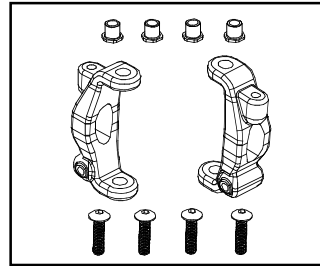

PD9064 CTR DIFF. COVER
中差座上蓋

PD9065 CTR DIFF. MOUNT
中差座

PD9066 DISC BRAKE SET
剎車組

PD9067 2 SPD. CLUTCH BELL
離合器罩

PD9068 FLY WHEEL
飛輪組

PD9069 1ST/2ND PINION GEAR
離合器齒輪

PD9070 CLUTCH SHOE SET
離合器甩塊組

PD9071 ENGINE MOUNT
引擎固定座

TOMAHAWK VX PART LIST

PD9072 BUMPER SET
前防撞板

PD9073 URETHANE BUMPER
防撞泡綿

PD9074 SHOCK TOWER SET
避震器支架

PD9075 FRONT SUSP. ARMS
前擺臂組

PD9076 REAR SUSP. ARMS
後擺臂組

PD9077 STEERING BLOCK SET
轉向臂

PD9078 CASTER BLOCK SET
C型座組

PD9079 FRONT UNINI SHAFT
前傳動軸

PD9080 OUTER HINGE PIN SET
軸承針組

PD9081 UPPER LINK SET
拉桿組

PD9082 SUSP. ARM MOUNT BUSHING
擺臂軸套

PD9083 INNER HINGE PIN SET
擺臂軸

PD9084 FRONT TOE PLATE
前投影板(0°)

PD9085 REAR TOE PLATE
後投影板(2.5°)