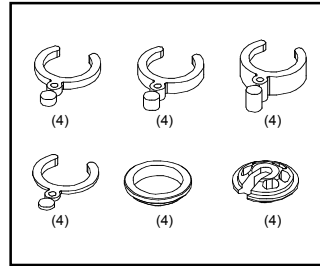

PD9098 MANIFOLD
排氣彎管

PD9102 SHOCK ACCESSORIES
避震器配件