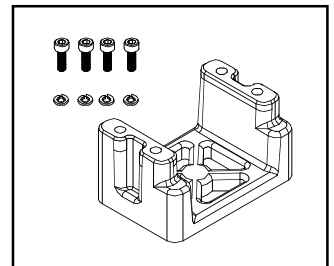

PD9064 CTR DIFF. COVER
中差座上蓋

PD9065 CTR DIFF. MOUNT
中差座

PD9066 DISC BRAKE SET
剎車組

PD9067 2 SPD. CLUTCH BELL
離合器罩

PD9068 FLY WHEEL
飛輪組

PD9069 1ST/2ND PINION GEAR
離合器齒輪

PD9070 CLUTCH SHOE SET
離合器甩塊組

PD9071 ENGINE MOUNT
引擎固定座

TOMAHAWK VX PART LIST

PD9072 BUMPER SET
前防撞板

PD9073 URETHANE BUMPER
防撞泡綿

PD9074 SHOCK TOWER SET
避震器支架

PD9075 FRONT SUSP. ARMS
前擺臂組

PD9076 REAR SUSP. ARMS
後擺臂組

PD9077 STEERING BLOCK SET
轉向臂

PD9078 CASTER BLOCK SET
C型座組