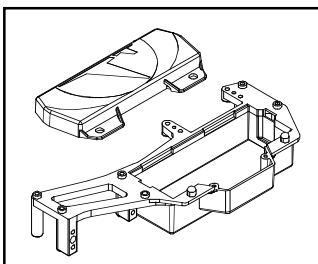

PD9079 FRONT UNINI SHAFT
前傳動軸

PD9080 OUTER HINGE PIN SET
軸承針組

PD9081 UPPER LINK SET
拉桿組

PD9082 SUSP. ARM MOUNT BUSHING
擺臂軸套

PD9083 INNER HINGE PIN SET
擺臂軸

PD9084 FRONT TOE PLATE
前投影板(0°)

PD9085 REAR TOE PLATE
後投影板(2.5°)

PD9086 SWING RACK SET
轉向曲柄組

PD9087 SWING POST SCREW
轉向軸

PD9088 CTR. DRIVE SHAFT SET
中央傳動軸

PD9089 CHASSIS BRACE SET
補強板組

PD9090 HUB CARRIER SET
後輪座

PD9091 SWITCH PLATE & SPACERS
開關盒蓋&墊片組

PD9092 RADIO TRAY
接收機盒