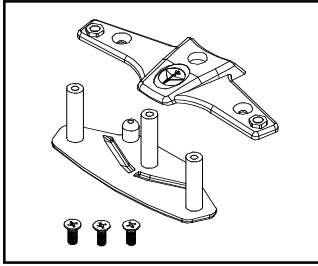

PD9064 CTR DIFF. COVER
中差座上蓋

PD9065 CTR DIFF. MOUNT
中差座

PD9066 DISC BRAKE SET
剎車組

PD9067 2 SPD. CLUTCH BELL
離合器罩

PD9068 FLY WHEEL
飛輪組

PD9069 1ST/2ND PINION GEAR
離合器齒輪

PD9070 CLUTCH SHOE SET
離合器甩塊組

PD9071 ENGINE MOUNT
引擎固定座

TOMAHAWK VX PART LIST

PD9072 BUMPER SET
前防撞板

PD9073 URETHANE BUMPER
防撞泡綿

PD9074 SHOCK TOWER SET
避震器支架

PD9075 FRONT SUSP. ARMS
前擺臂組

PD9076 REAR SUSP. ARMS
後擺臂組

PD9077 STEERING BLOCK SET
轉向臂

PD9078 CASTER BLOCK SET
C型座組

PD9079 FRONT UNINI SHAFT
前傳動軸

PD9080 OUTER HINGE PIN SET
軸承針組

PD9081 UPPER LINK SET
拉桿組

PD9082 SUSP. ARM MOUNT BUSHING
擺臂軸套

PD9083 INNER HINGE PIN SET
擺臂軸

PD9084 FRONT TOE PLATE
前投影板(0°)

PD9085 REAR TOE PLATE
後投影板(2.5°)